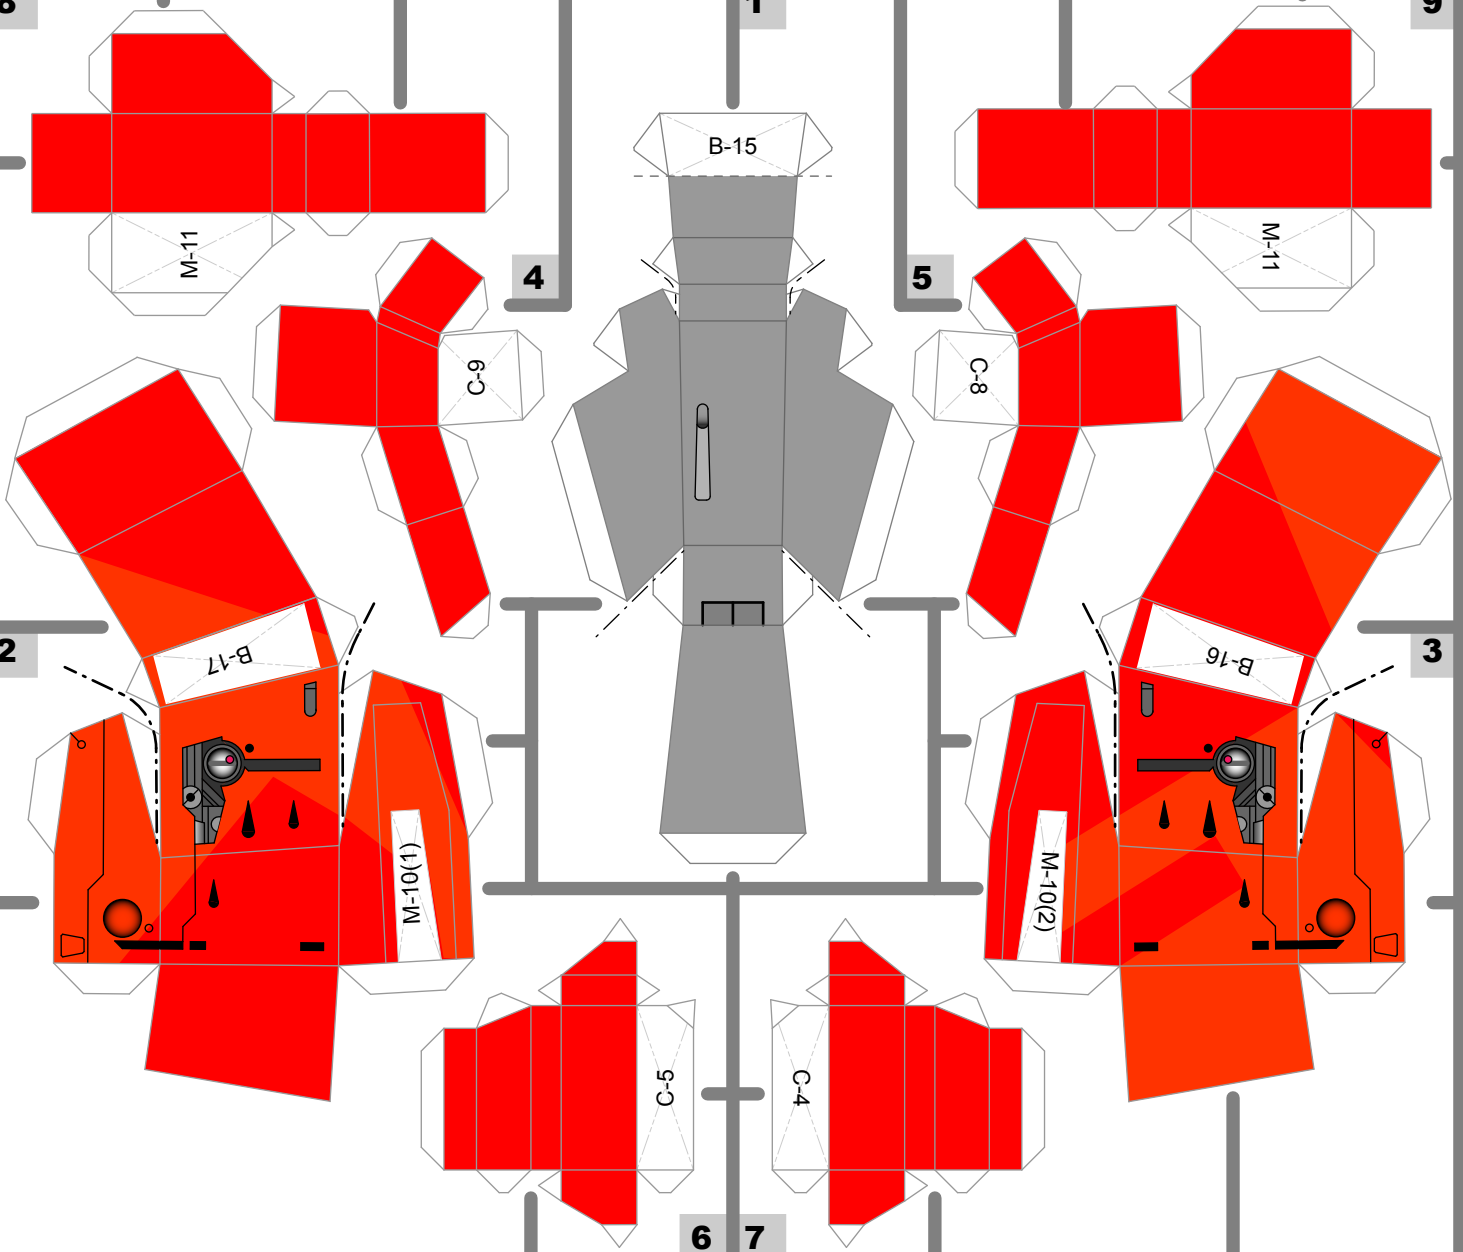

# MSA-0011 SD S-GUNDAM

紙工屋 越後屋

8

1

9

12

<http://plaza.rakuten.co.jp/tds1011/>

11

10

13

M